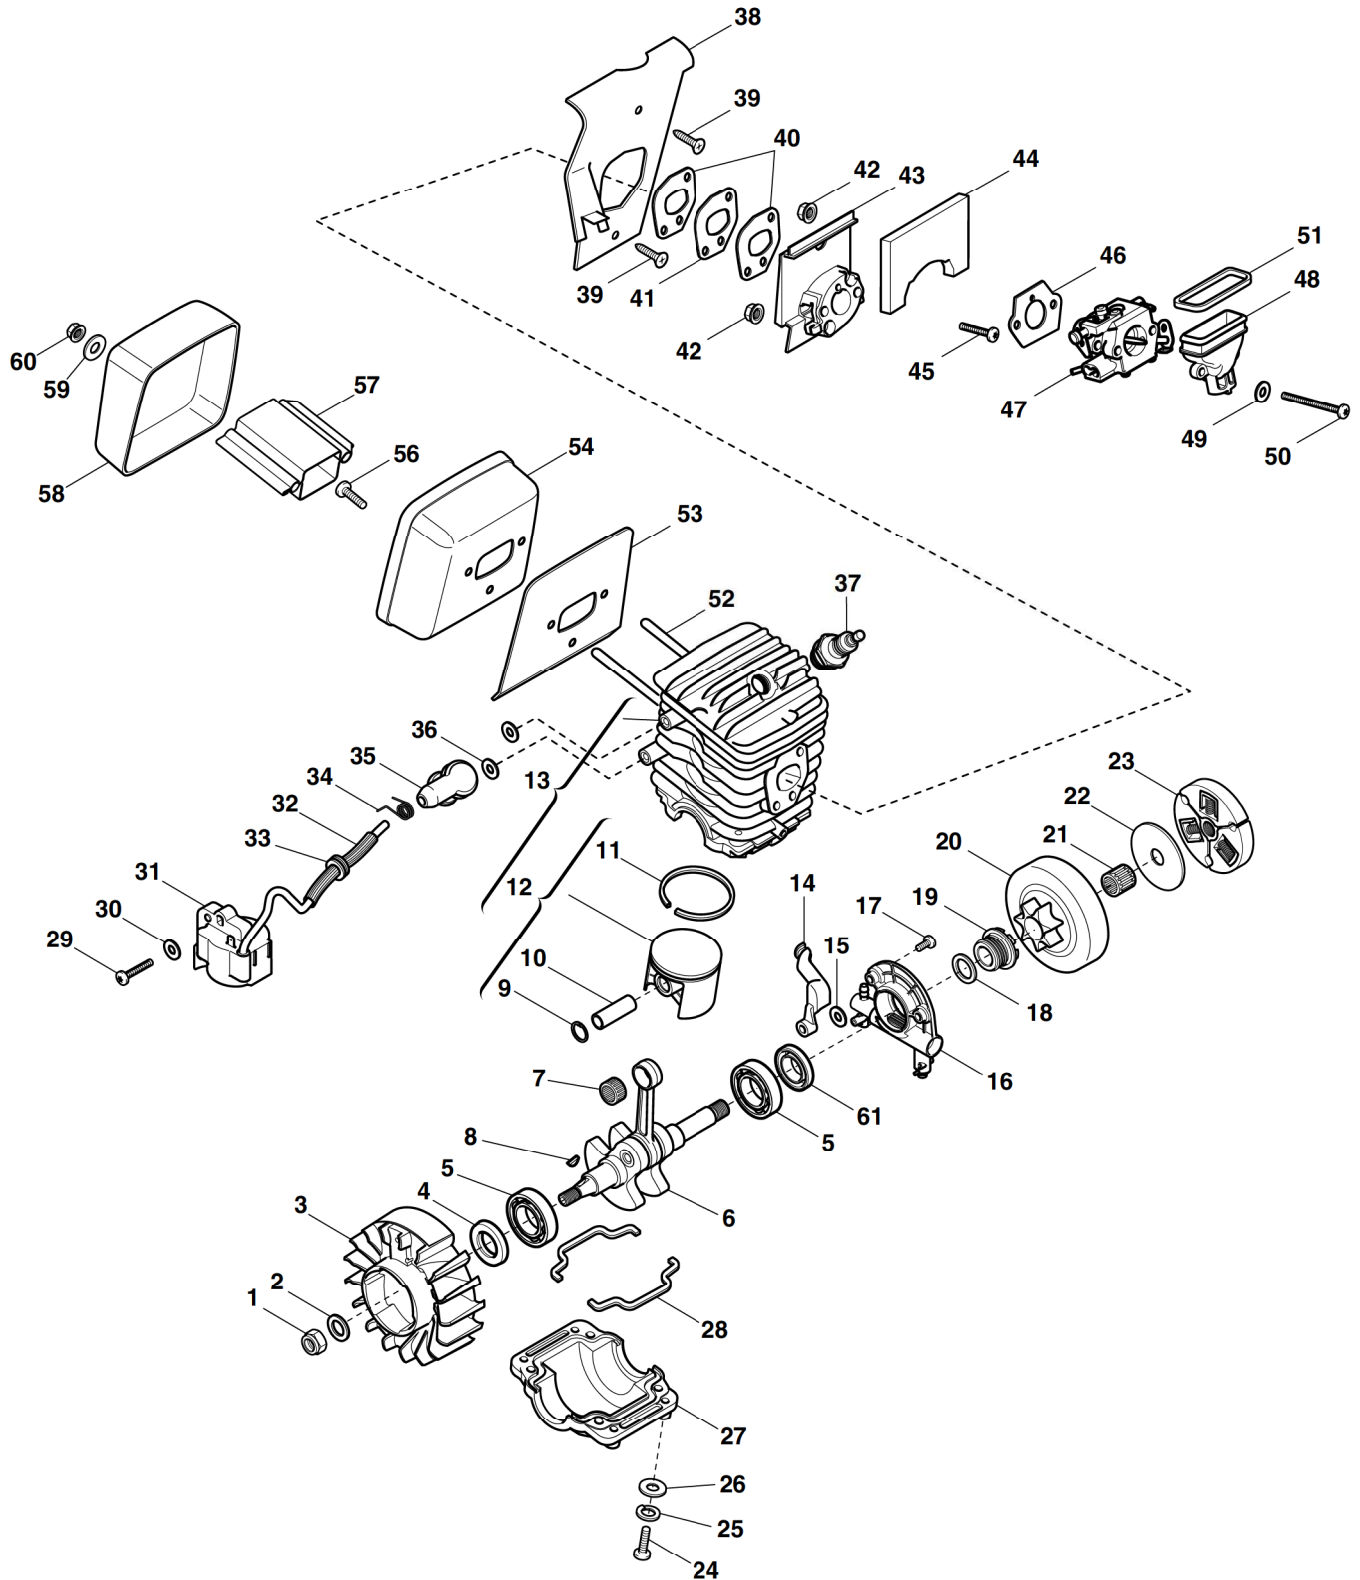

P

440

480

2009

MS053.0

1 / 4

POS.	CODE	Q.TY	DESCRIZIONE	DESCRIPTION	DESCRIPTION	BESCHREIBUNG	REMARKS
1	2432050	1	DADO	NUT	ECROU	MUTTER	
2	2312080	1	RONDELLA PIANA	WASHER	RONDELLE	UNTERLEGSCHIEBE	
3	4541210/1	1	VOLANO MAGNETE	FLYWHEEL	VOLANT AIMANT	SCHWUNGRAD MAGNET	
4	19035151/0	1	ANELLO DI TENUTA	SEAL RING	ANNEAU DE TENUE	DICHTRING	
5	3112040	2	CUSCINETTO BANCO	BALL BEARING	ROULEMENT BANC	LAGER	
6	23020006/0	1	ASS. ALBERO MOTORE	CRANKSHAFT	ARBRE MOTEUR	SET MOTORWELLE	
7	3114190	1	GABBIA A RULLI	NEEDLE BEARING	CAGE ROULEMENTS	WALZENKÄFIG	
8	3151010	1	LINGUETTA VOL.	FLYWHEEL KEY	LANGUETTE VOLANT	LASCHE SCHWUNGRAD	
9	3356020	2	FERMO SPINOTTO	CIRCLIP	CIRCLIP POINTEAU	BOLZENSERRUNG	
10	3158010	1	SPINOTTO PISTONE	PISTON PIN	POINTEAU PISTON	KOLBENBOLZEN	
11	23204000/0	1	FASCIA ELASTICA	PISTON RING	COLLIER ÉLASTIQUE	KOLBENRING	
12	83590001/0	1	ASS. PISTONE	PISTON ASSY	ENS.PISTON	SET KOLBEN	
13	83070001/0	1	ASS. CIL.-PIST.	CIL.-PISTON ASSY	CYL.-PIST.	ZYLINDER-KOLBEN	
14	23275001/0	1	GOMMINO	GROMMET	CAOUTCHOUC	GUMMI	
15	2312090	1	RONDELLA	WASHER	RONDELLE	UNTERLEGSCHIEBE	
16	83594501/0	1	ASS.POMPA OLIO	OIL PUMP	POMPE À HUILE	SATZ ÖLPUMPE	
17	12728220/0	2	VITE	SCREW	VIS	SCHRAUBE	
18	23657000/0	1	RONDELLA	WASHER	RONDELLE	UNTERLEGSCHIEBE	
19	23878000/0	1	VITE	SCREW	VIS	SCHRAUBE	
20	83050001/0	1	ASS.CAMPANA FRIZIONE	DRUM ASS'Y, CLUTCH	CLOCHE FRICTION	SET KUPPLUNGSGLOCKE	
21	3114070	1	GABBIA RULLI	NEEDLE BEARING	CAGE ROULEMENTS	WALZENKÄFIG	
22	23657001/1	1	RONDELLA	WASHER	RONDELLE	UNTERLEGSCHIEBE	
23	83215000/0	1	ASS.FRIZIONE	CLUTCH ASS.Y	FRICTION	SET KUPPLUNG	
24	2135060	4	VITE	SCREW	VIS	SCHRAUBE	
25	2330020	4	RONDELLA	WASHER	RONDELLE	UNTERLEGSCHIEBE	
26	2312090	4	RONDELLA	WASHER	RONDELLE	UNTERLEGSCHIEBE	
27	23082000/0	1	COPPA SOTTOCILINDRO	STABILIZER	STABILISATEUR	STABILISATOR	
28	23280000/0	2	GUARNIZIONE BASE CILINDRO	GASKET	GARNITURE BASE CYLINDER	DICHTUNG BASIS ZYLINDER	
29	2132550	2	VITE	SCREW	VIS	SCHRAUBE	
30	2321150	2	RONDELLA	WASHER	RONDELLE	UNTERLEGSCHIEBE	
31	23044000/0	1	BOBINA ELETTRONICA	ELECTRONIC COIL	BOBINE ÉLECTRIQUE	ELEKTRONIKSPULE	
32	3782470	1	GUAINA	JACKET TUBE	GAINÉ	HÜLLE	
33	3745130	1	GOMMINO PASSACAVO	GROMMET	CAOUTCHOUC PASSE-CÂBLE	LIPPKLAMPE	
34	3657050	1	MOLLA ATTACCO CANDELA	SPARK PLUG SPRING	RESSORT FIXATION BOUGIE	FEDER ZÜNDKERZENBEF.	
35	3748880	1	CAPPUCCIO CANDELA	SPARK PLUG COVER	CAPUCHON BOUGIE	ZÜNDKERZENKAPPE	
36	2317110	2	RONDELLA	WASHER	RONDELLE	UNTERLEGSCHIEBE	
37	3210024	1	CANDELA	SPARK PLUG	BOUGIE	ZÜNDKERZE	
38	23107500/0	1	CONVOGLIATORE ARIA CILINDRO	AIR CONVEYOR	CONVOYEUR AIR	LUFTSAMMELLEITUNG	
39	12728220/0	2	VITE	SCREW	VIS	SCHRAUBE	
40	23280003/0	2	GUARNIZIONE COLL.-CILINDRO	GASKET	GARNITURE COLL.-CYLIN.	DICHTUNG KOLL.-ZYLINDER	
41	23160050/0	1	DISTANZIALE TERMICO	HEAT BLOCK	BLOCAGE THERMIQUE	THERMOISOLIERUNG	
42	2670290	2	DADO	NUT	ECROU	MUTTER	
43	23073500/0	1	COLLETTORE ASPIRAZIONE	INTAKE MANIFOLD	COLLECTEUR ASPIRATEUR	KOLLEKTOR ANSAUGUNG	
44	23725000/0	1	SEPARATORE ISOL. SPUGNA COLL.	SPONGE INSULATING SEPARATOR	SEPARATEUR ISOL. EPONGE	ISOLIERABSCHIEDER (SCHWAMM)	
45	2135050	2	VITE	SCREW	VIS	SCHRAUBE	
46	23280004/0	1	GUARNIZIONE CARB.-COLLETT.	CARBURETOR GASKET	GARNITURE CARBURATEUR	VERGASERDICHTUNG	
47	23054001/3	1	CARBURATORE	CARBURETTOR	CARBURATEUR	VERGASER	WALBRO WT 727C