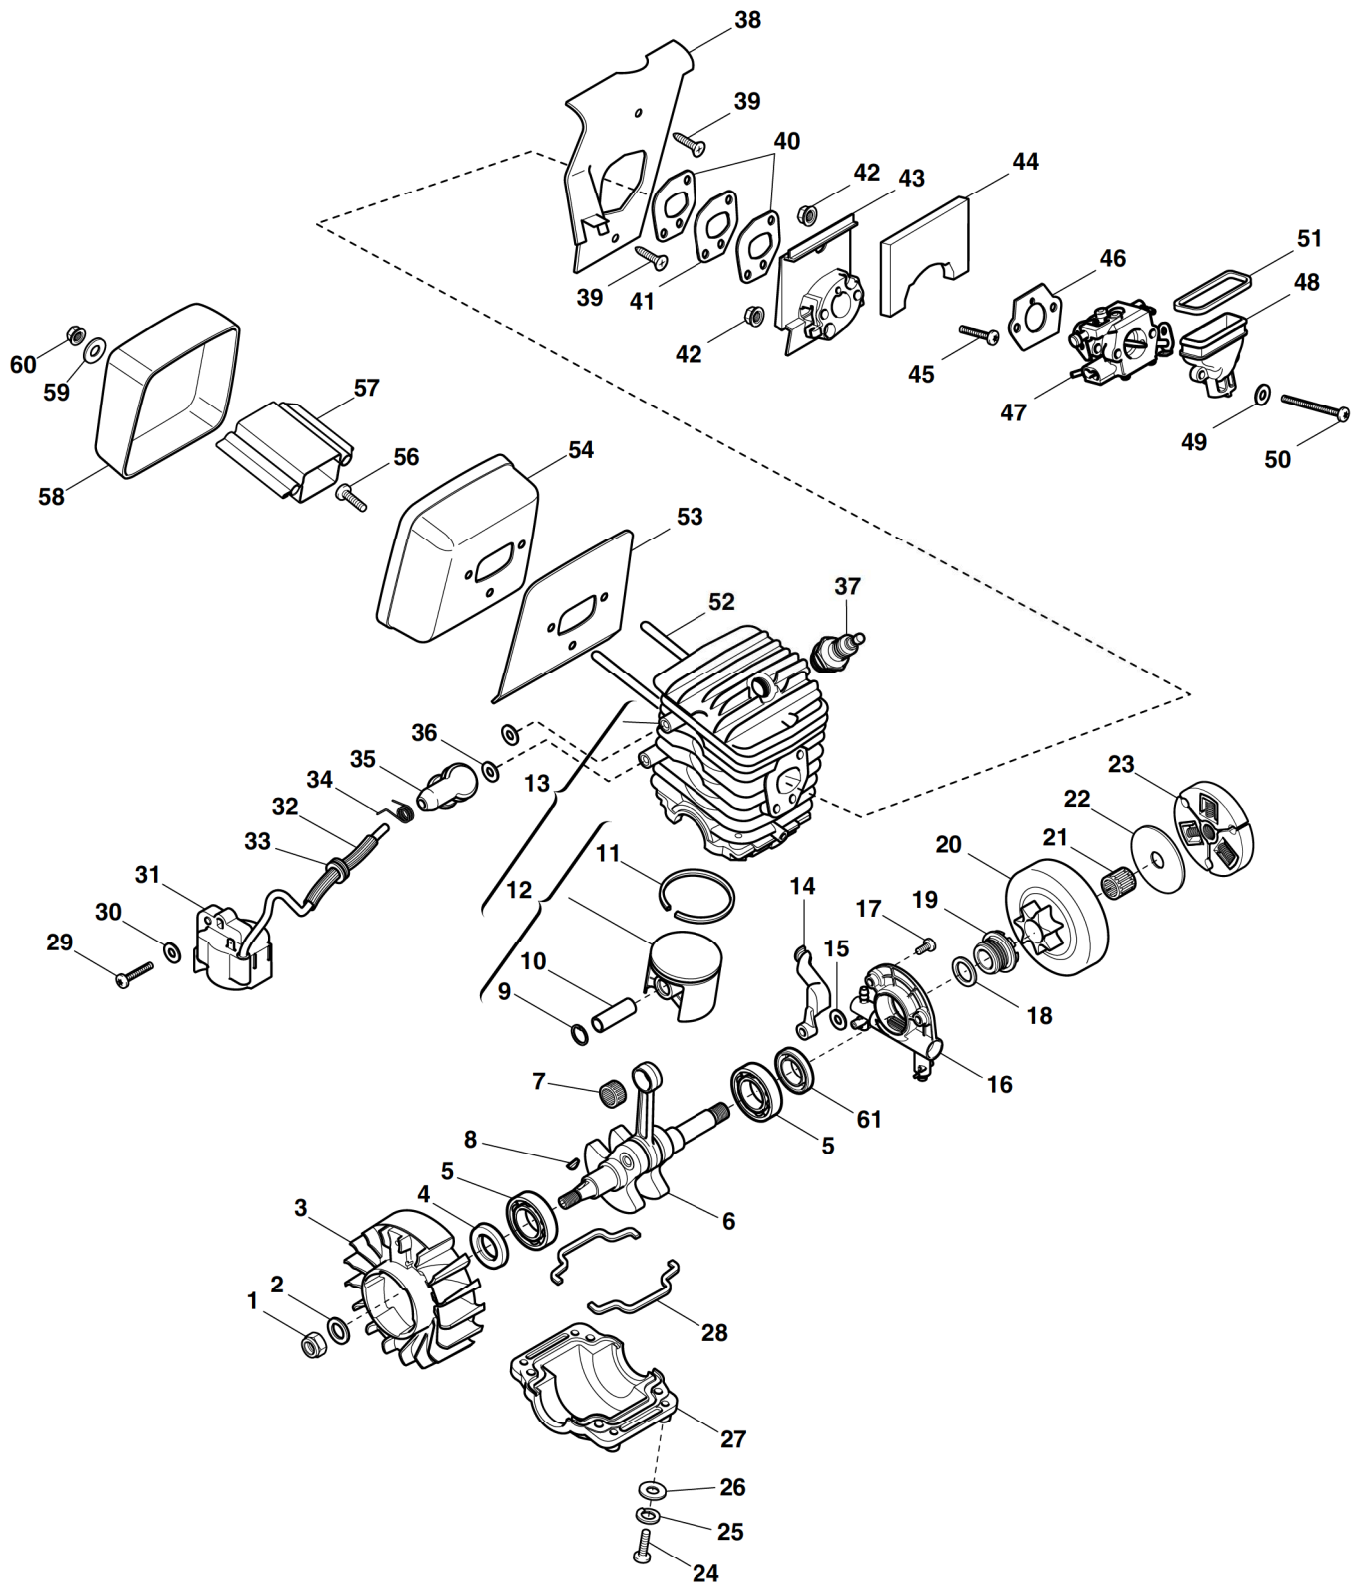

P

440

480

2009

MS053.0

3 / 4

POS.	CODE	Q.TY	DESCRIZIONE	DESCRIPTION	DESCRIPTION	BESCHREIBUNG	REMARKS
48	23073501/0	1	COLLETTORE FILTRO ARIA	INTAKE MANIFOLD ASSY	COLLECTEUR AIR	LUFTKOLLEKTOR	
49	2312090	2	RONDELLA	WASHER	RONDELLE	UNTERLEGSCHIEBE	
50	2135200	2	VITE	SCREW	VIS	SCHRAUBE	
51	23280001/0	1	GUARNIZIONE FILTRO ARIA	GASKET	JOINT	DICHTUNG	
52	23878002/0	2	VITE	SCREW	VIS	SCHRAUBE	
53	23280005/0	1	GUARNIZIONE SILENZIA- TORE	MUFFLER GASKET	GARNITURE SILENCIEUX	DICHTUNG SCHALLDÄM- PFER	
54	23230001/0	1	FONDO SILENZIATORE	MUFFLER BOTTOM	FOND SILENCIEUX	AUSPUFFTOPFBODEN	
56	2135180	1	VITE	SCREW	VIS	SCHRAUBE	
57	23075000/0	1	CONDOTTO INTERNO SILENZ.	MUFFLER INNER DUCT	CONDUIT INT. SILEN- CIEUX	AUSPUFFTOPFROHR	
58	23109500/1	1	COPERCHIO SILENZIA- TORE	COVER	COUVERCLE	DECKEL	
59	2312090	2	RONDELLA	WASHER	RONDELLE	UNTERLEGSCHIEBE	
60	2432040	2	DADO	NUT	ECROU	MUTTER	
61	19035153/0	1	ANELLO DI TENUTA	SEAL RING	ANNEAU DE TENUE	DICHTRING