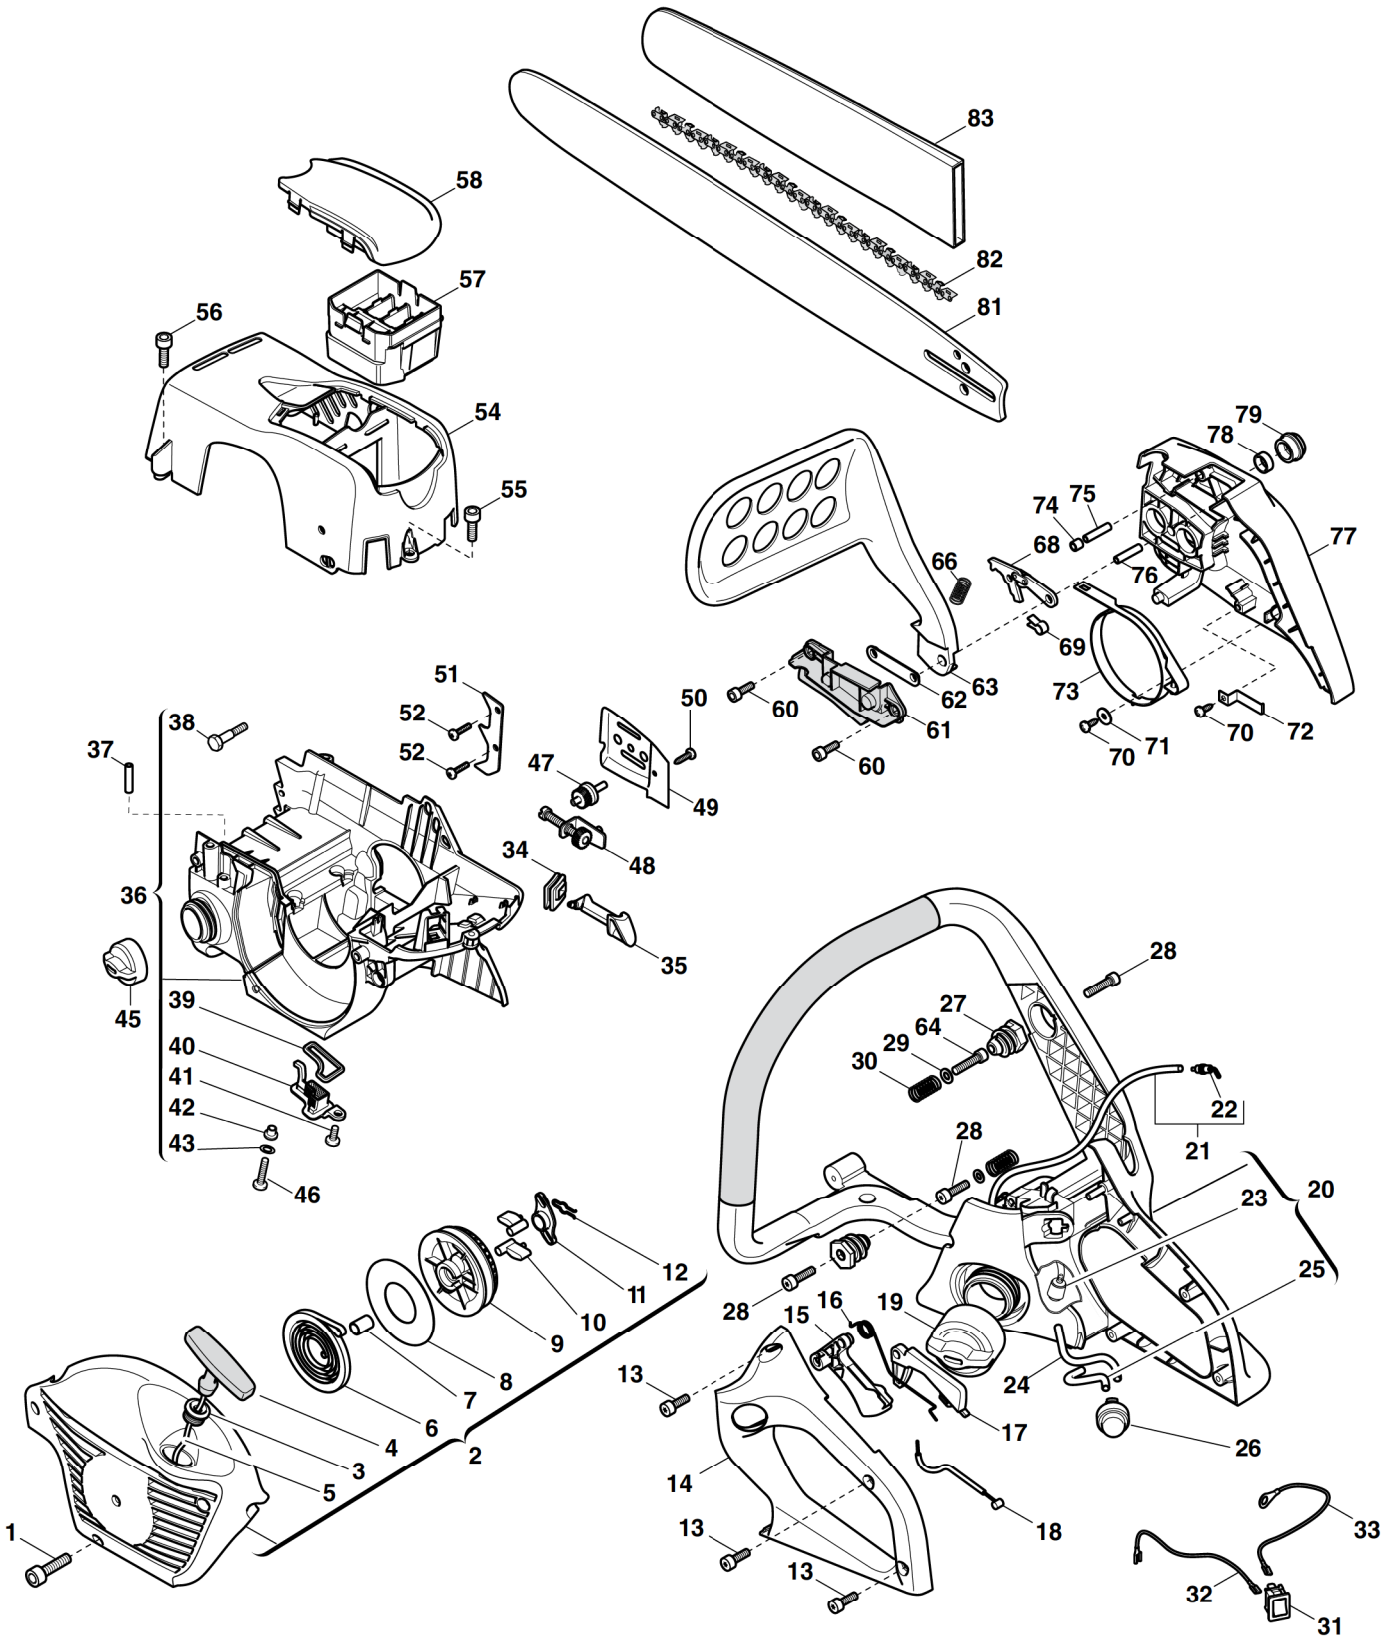

P

440

480

2009
MS054.0
3 / 4

POS.	CODE	Q.TY	DESCRIZIONE	DESCRIPTION	DESCRIPTION	BESCHREIBUNG	REMARKS
43	2312090	4	RONDELLA	WASHER	RONDELLE	UNTERLEGSCHIEBE	
45	83790001/0	1	ASS.TAPPO OLIO	TANK CAP	BOUCHON HUILE	SATZ ÖLSTOFFEN	
46	2135060	4	VITE	SCREW	VIS	SCHRAUBE	
47	23510091/0	1	PERNO	PIN	PIVOT	BOLZEN	
48	83810000/1	1	TENDICATENA	CHAIN TENSIONER	TENDEUR CHAÎNE	KETTENSANNER	
49	23311001/0	1	LAMIERINO BASE BARRA	BAR PLATE	PLAQUETTE GUIDE	BLECH STANGENBASIS	
50	2123060	1	VITE	SCREW	VIS	SCHRAUBE	
51	23026000/0	1	ARPIONE	SPIKE	CLIQUET	SPERRKLINKE	
52	2123100	2	VITE	SCREW	VIS	SCHRAUBE	
54	23087002/0	1	COPRICILINDRO GIALLO	CYLINDER COVER YELLOW	COUVRE-CYLINDRE JAUNE	ZYLINDERABD. GELB	
-	23087004/0	1	COPRICILINDRO ROSSO	CYLINDER COVER RED	COUVRE-CYLINDRE ROUGE	ZYLINDERABD. ROT	
55	2123100	1	VITE	SCREW	VIS	SCHRAUBE	
56	2123030	2	VITE	SCREW	VIS	SCHRAUBE	
57	23220000/0	1	FILTRO ARIA	AIR FILTER	FILTRE À AIR	LUFTFILTER	
58	23109504/0	1	COPERCHIO FILTRO ARIA	COVER	COUVERCLE	DECKEL	
60	2123100	2	VITE	SCREW	VIS	SCHRAUBE	
61	23109505/0	1	COPERCHIO FRENO	COVER	COUVERCLE FREIN	BREMSDECKEL	
62	3614490	1	LAMIERINO FRENO	PLATE	PLAQUE FREIN	BLECH BREMSE	
63	83455001/0	1	PARAMANO	HAND-GUARD	PROTÈGE-MAIN	HANDSCHUTZ	
64	2135040	1	VITE	SCREW	VIS	SCHRAUBE	
66	23430553/0	1	MOLLA	SPRING	RESSORT	FEDER	
68	4252310	1	ASS.LEVE FRENO CATENA	CHAIN BRAKE LEVER	LEVIER FREIN CHAÎNE MAILLONS	BREMSHEBEL KETTE	
69	3614780	1	MOLLA PARAMANO	SPRING	RESSORT PROTÈGE- MAIN	FEDER HANDSCHUTZ	
70	2123060	2	VITE	SCREW	VIS	SCHRAUBE	
71	2312100	1	RONDELLA	WASHER	RONDELLE	UNTERLEGSCHIEBE	
72	3612400	1	PIASTRINA	PLATE	PLAQUE	HALTEBLECH	
73	23448000/0	1	NASTRO FRENO C/SPINA	BRAKE BAND	BANDE FREIN + AXE	BREMSBAND M. STIFT	
74	2382100	1	DISTANZIALE	BUSHING	ENTRETOISE	DISTANZSTÜCK	
75	12622630/0	1	RULLINO NRA	NEEDLE	ROULEAU	WALZE	
76	3180390	1	SPINA	PIN	CHEVILLE	STIFT	
77	23059002/0	1	CARTER FRIZIONE GIALLO	CLUTCH HOUSING YELLOW	CARTER FRICTION JAUNE	KUPPLUNGSGEH. GELB	
-	23059007/0	1	CARTER FRIZIONE ROSSO	CLUTCH HOUSING RED	CARTER FRICTION ROUGE	KUPPLUNGSGEH. ROT	
78	3643000	2	BOCCOLA	BUSHING	DOUILLE	BÜCHSE	
79	2670270	2	DADO BARRA	NUT	ECROU GUIDE	MUTTERSCHRAUBE	
81	4112660	1	BARRA GUIDA 13"	GUIDE BAR 13"	GUIDE-CHAÎNE 13"	KETTENSTEG 13"	13" 325" .058" (1.5 MM)
-	23900100/0	1	BARRA GUIDA 16"	GUIDE BAR 16"	GUIDE-CHAÎNE 16"	KETTENSTEG 16"	16" 325" .050" (1.3 MM)
-	23900101/0	1	BARRA GUIDA 18"	GUIDE BAR 18"	GUIDE-CHAÎNE 18"	KETTENSTEG 18"	18" 325" .050" (1.3 MM)
82	4113720	1	CATENA 13"	CHAIN 13"	CHAÎNE 13"	KETTE 13"	13" 325" .058" (1.5 MM) - 56E
82	4113712	1	CATENA 16"	CHAIN 16"	CHAÎNE 16"	KETTE 16"	16" 325" .050" (1.3 MM) - 66E
-	4113713	1	CATENA 18"	CHAIN 18"	CHAÎNE 18"	KETTE 18"	18" 325" .050" (1.3 MM) - 72E
83	4181307	1	COPRIBARRA 16"	CHAIN COVER 16"	PROTÈGE-GUIDE 16"	SCHW. STANGENABDE- CKUNG 16"	
-	4181497	1	COPRIBARRA 18"	CHAIN COVER 18"	PROTÈGE-GUIDE 18"	SCHW. STANGENABDE- CKUNG 18"