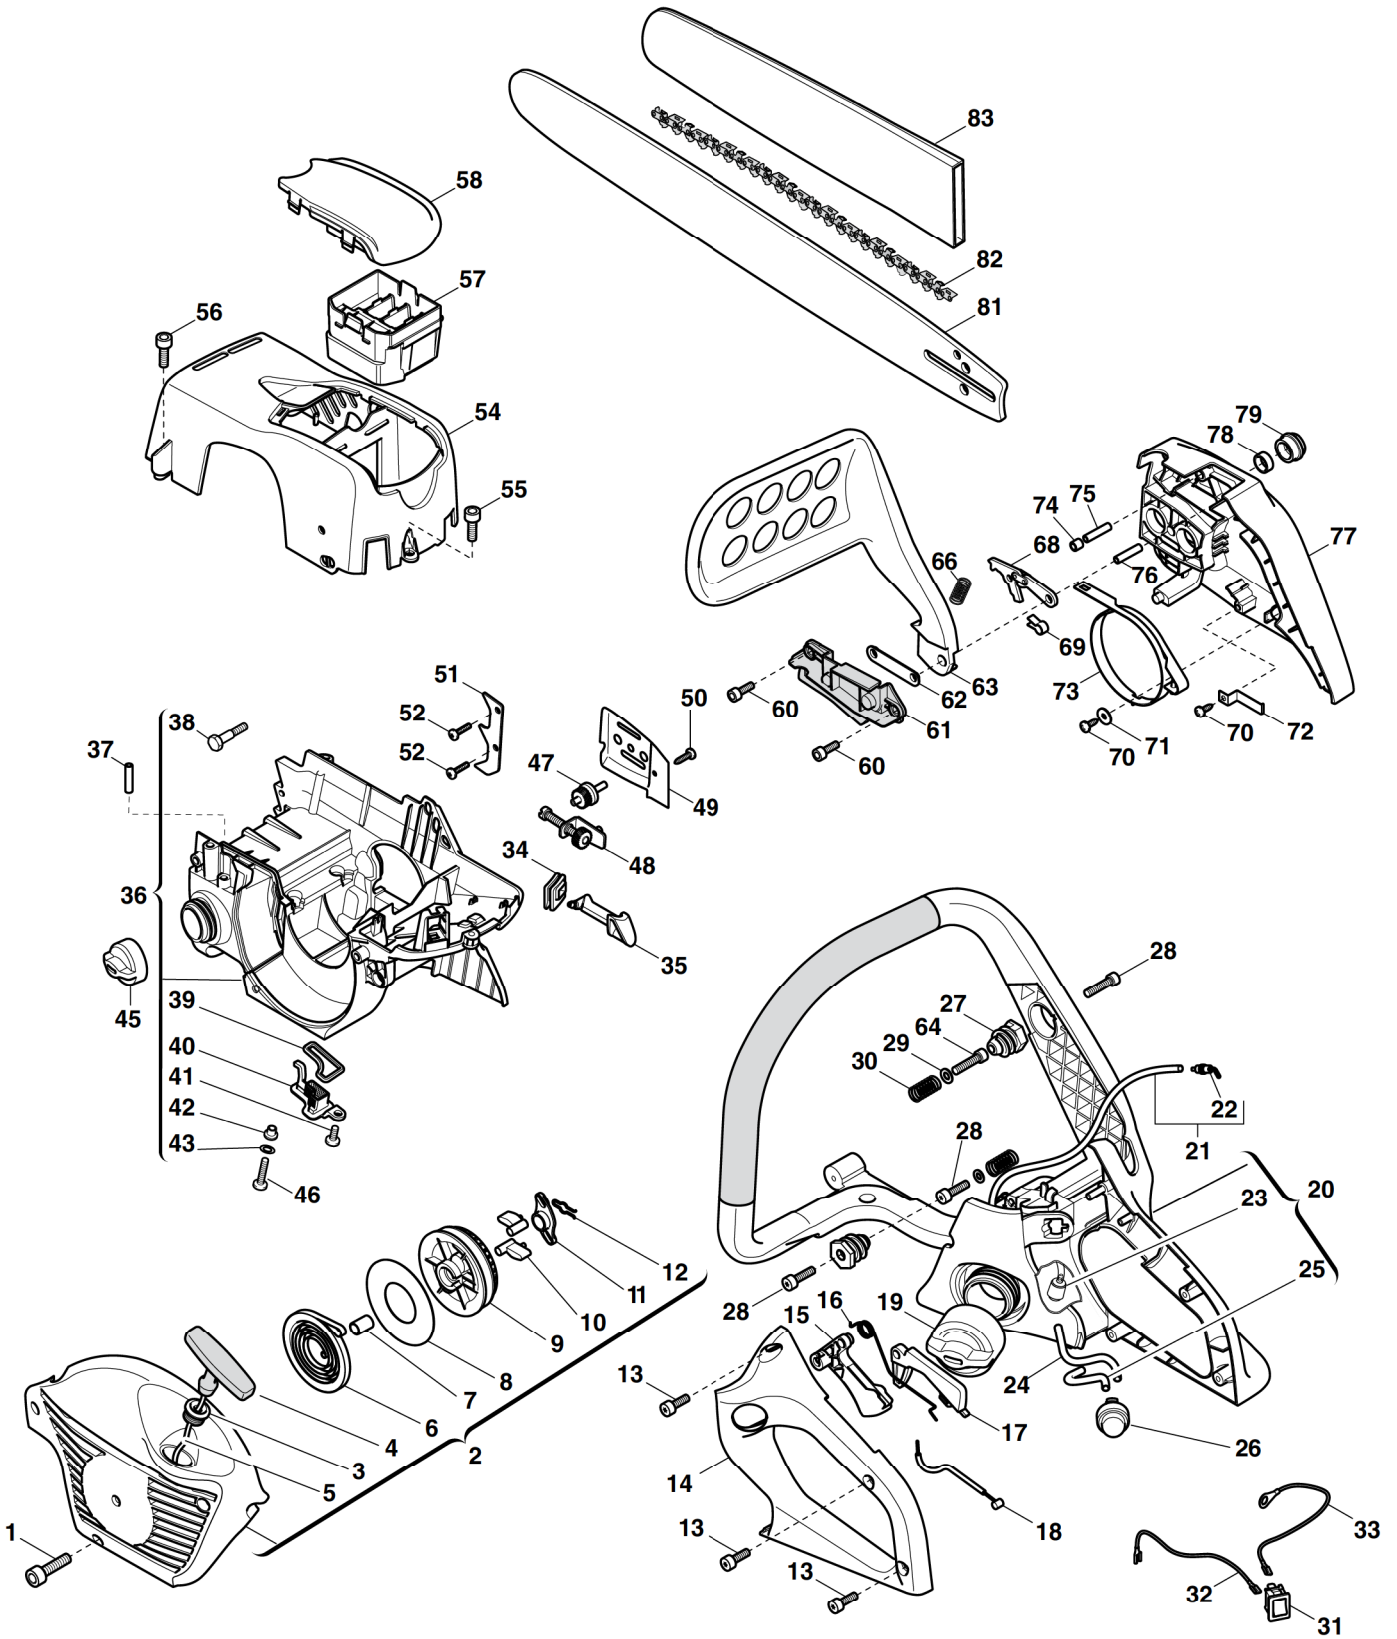

P

440

480

2009
MS054.0
1 / 4

POS.	CODE	Q.TY	DESCRIZIONE	DESCRIPTION	DESCRIPTION	BESCHREIBUNG	REMARKS
1	2123030	3	VITE	SCREW	VIS	SCHRAUBE	
2	83058003/0	1	ASS.CARTER AVVIAM. GIALLO	CARTER ASSY YELLOW	CARTER DÉAMRRAGE JAUNE	STARTERGEH. GELB	
-	83058005/0	1	ASS.CARTER AVVIAM. ROSSO	CARTER ASSY RED	CARTER DÉAMRRAGE ROUGE	STARTERGEH. ROT	
3	3611290	1	BOCCOLA	BUSHING	DOUILLE	BÜCHSE	
4	3749437	1	IMPUGNATURA AVV.TO	STARTER HANDLE	POIGNÉE DÉMARRAGE	GRIFF STARTER	
5	3784030	1	FUNE AVVIAMENTO	STARTER CORD	CÂBLE DÉMARRAGE	SEIL STARTER	
6	4611480	1	MOLLA AVVIAMENTO	STARTER SPRING	RESSORT DÉMARRAGE	STARTERFEDER	
7	3623590	1	BOCCOLA	BUSHING	DOUILLE CARTER DÉMARRAGE	BÜCHSE STARTERGEHÄUSE	
8	3723640	1	DISCO X MOLLA AVV.TO	DISC	DISQUE RESSORT DÉMARRAGE	SCHEIBE FEDER STARTER	
9	3750130	1	PULEGGIA AVV.TO	STARTER PULLEY	POULIE DÉMARRAGE	RIEMENSCHLEIBE STARTER	
10	3750080	2	AGGANCI AVVIAMENTO	STARTER HOOK	FIXATION DÉMARREUR	SPERRE STARTER	
11	3750140	1	GUIDA AGGANCI AVV.	STARTER HOOK GUIDE	GUIDES CROCHETS DÉMARRAGE	KLEMMENFÜHRUNG STARTER	
12	3657480	1	FERMO PULEGGIA AVV.	RETAINER	BUTÉE	SPERRUNG	
13	2123100	4	VITE	SCREW	VIS	SCHRAUBE	
14	23109506/0	1	COPERCHIO IMPUGNATURA	HANDLE COVER	COUVERCLE POIGNÉE	DECKEL GRIFF	
15	3743587	1	LEVA ACCEL.	THROTTLE LEVER	LEVIER ACCÉLÉRATEUR	GASHEBEL	
16	3654440/1	1	MOLLA LEVA ACCEL. E SICUREZZA	SPRING	RESSORT MAN. ACC./SÉCUR.	FEDER	
17	3743597	1	LEVA DI SICUREZZA	SAFETY LEVER	LEVIER SÉCURITÉ	SICHERHEITSHABEL	
18	23066002/0	1	CAVO ACCELERATORE	THROTTLE CABLE	CÂBLE ACCÉLÉRATEUR	GASSEIL	
19	83790000/0	1	ASS.TAPPO MIX	FUEL TANK-CAP ASS.Y	BOUCHON MÉLANGE	SET DECKEL TREIBSTOFF	
20	83300003/0	1	ASS.IMPUGN.	HANDLE	POIGNÉE	GRIFF	
21	4253580	1	ASS.TUBO SFIATO MIX	FUEL TUBE ASSY	TUYAU ÉVENT MÉLANGE	LÜFTUNGSROHR TREIBSTOFF	
22	4253680	1	ASS. VALVOLA SFIATO	BREATHER VALVE ASSY	VANNE ÉVENT RÉSERVOIR	SET LÜFTUNGSVENTIL	
23	3L8783140/2	1	ASS. PESCANTE MIX	INTAKE	PLONGEUR MÉLANGE	SET TREIBSTOFFZUFUHR	
24	23867000/0	1	TUBO ASPIR. AIR PURGE	AIR PURGE LINE	TUYAU ASPER. AIR PURGE	ANSAUGUNG AIR PURGE	
25	3786180	1	TUBO RITORNO AIR PURGE	AIR PURGE LINE	TUYAU RETOUR AIR PURGE	RÜCKLAUF AIR PURGE	
26	23018000/0	1	AIR PURGE	AIR PURGE	AIR PURGE	AIR PURGE	
27	23790003/0	3	TAPPO MOLLA ANTIVIBRANTE	WELCH PLUG	BOUCHON	STOPFEN	
28	2123030	5	VITE	SCREW	VIS	SCHRAUBE	
29	2312090	3	RONDELLA	WASHER	RONDELLE	UNTERLEGSCHLEIBE	
30	23430555/0	3	MOLLA ANTIVIBRANTE	SPRING	RESSORT ANTIVIBRATIONS	FEDER SCHWINGUNGSD.	
31	3210970	1	INTERRUPTORE STOP	SWITCH	INTERRUPTEUR D'ARRÊT	STOP-SCHALTER	
32	23065007/0	1	CAVO DI STOP	STOP WIRE	CÂBLE ARRÊT	KABELSPERRE	
33	3211380	1	CAVO MASSA	EARTH CABLE	CÂBLE MASSE	ERDUNGSKABEL	
34	23275002/0	1	GOMMINO LEVA ARIA	GROMMET	CAOUTCHOUC LEVIER AIR	GUMMI CHOCKERHEBEL	
35	23315059/0	1	LEVA ARIA	CHOKER LEVER	LEVIER AIR	CHOKERHEBEL	
36	83057000/0	1	ASS.CARTER MOTORE	CRANKASE ASS.Y	ENS. CARTER MOTEUR	PAAR MOTORABDECKUNG	
37	4353090/1	1	ASS.TUBO SFIATO OLIO	TUBE ASS.Y FOR OIL BREATHER	TUYAU ÉVENT HUILE	SET ÖLABLASS	
38	2112460/1	2	VITE	SCREW	VIS	SCHRAUBE	
39	23280002/0	1	GUARNIZIONE PESCANTE OLIO	GASKET	JOINT	DICHTUNG	
40	23520000/0	1	PESCANTE OLIO	OIL FILTER ASSY	PLONGEUR HUILE	ZUFUHRLEITUNG ÖL	
41	2123030	1	VITE	SCREW	VIS	SCHRAUBE	
42	23044201/0	4	BOCCOLA	BUSHING	DOUILLE	BÜCHSE